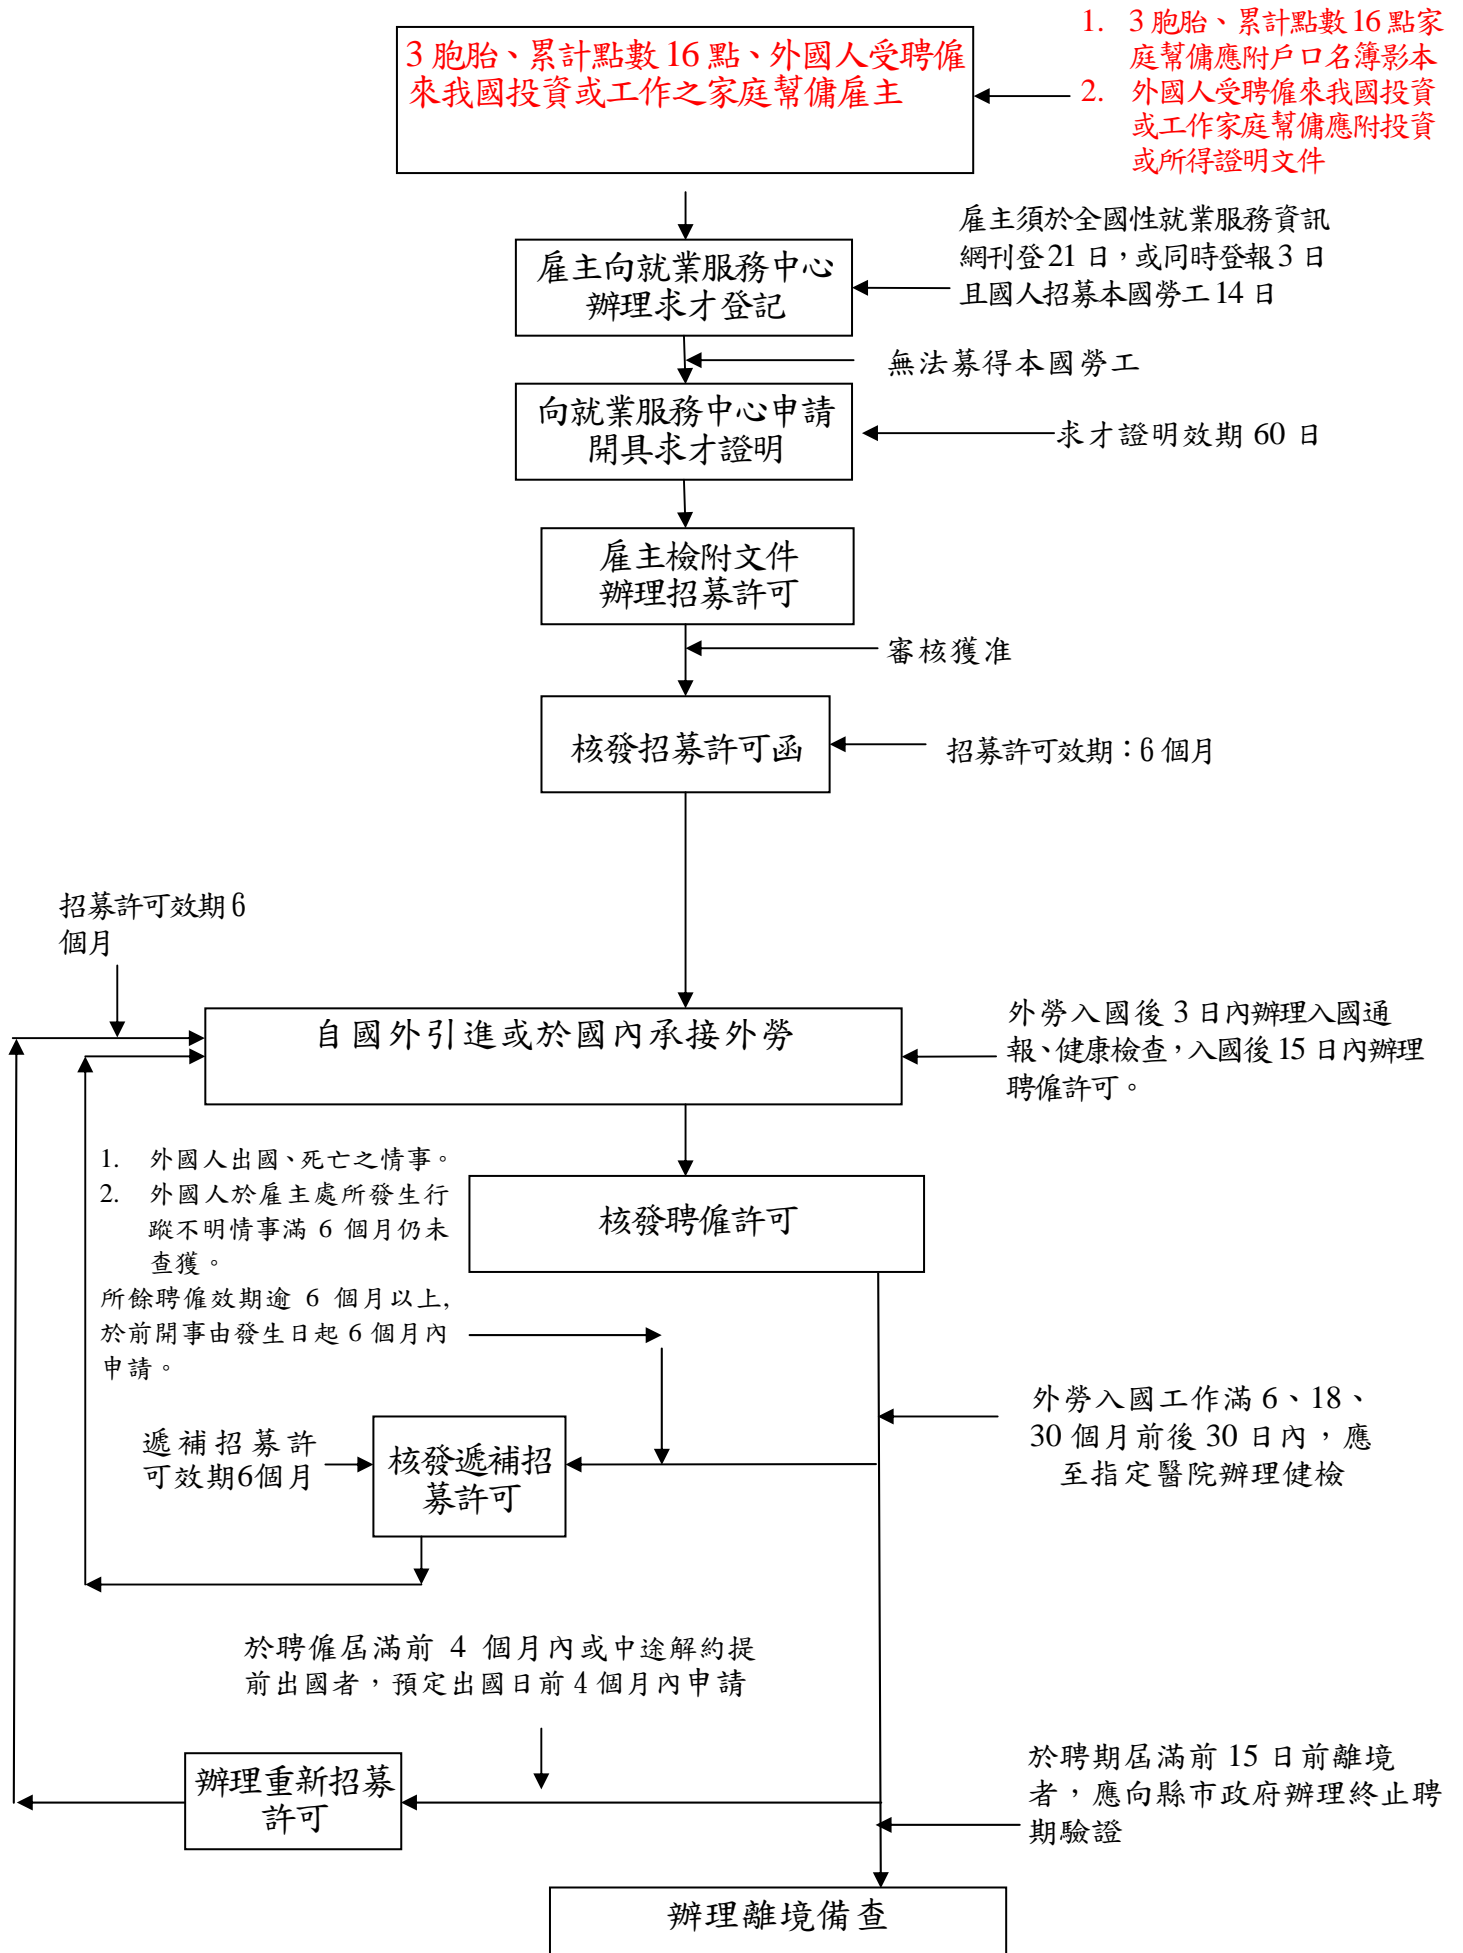

家庭幫傭雇主申請聘僱外勞作業流程圖

作業時間，自收件日起至郵寄或親自取件約 12 個工作日完成