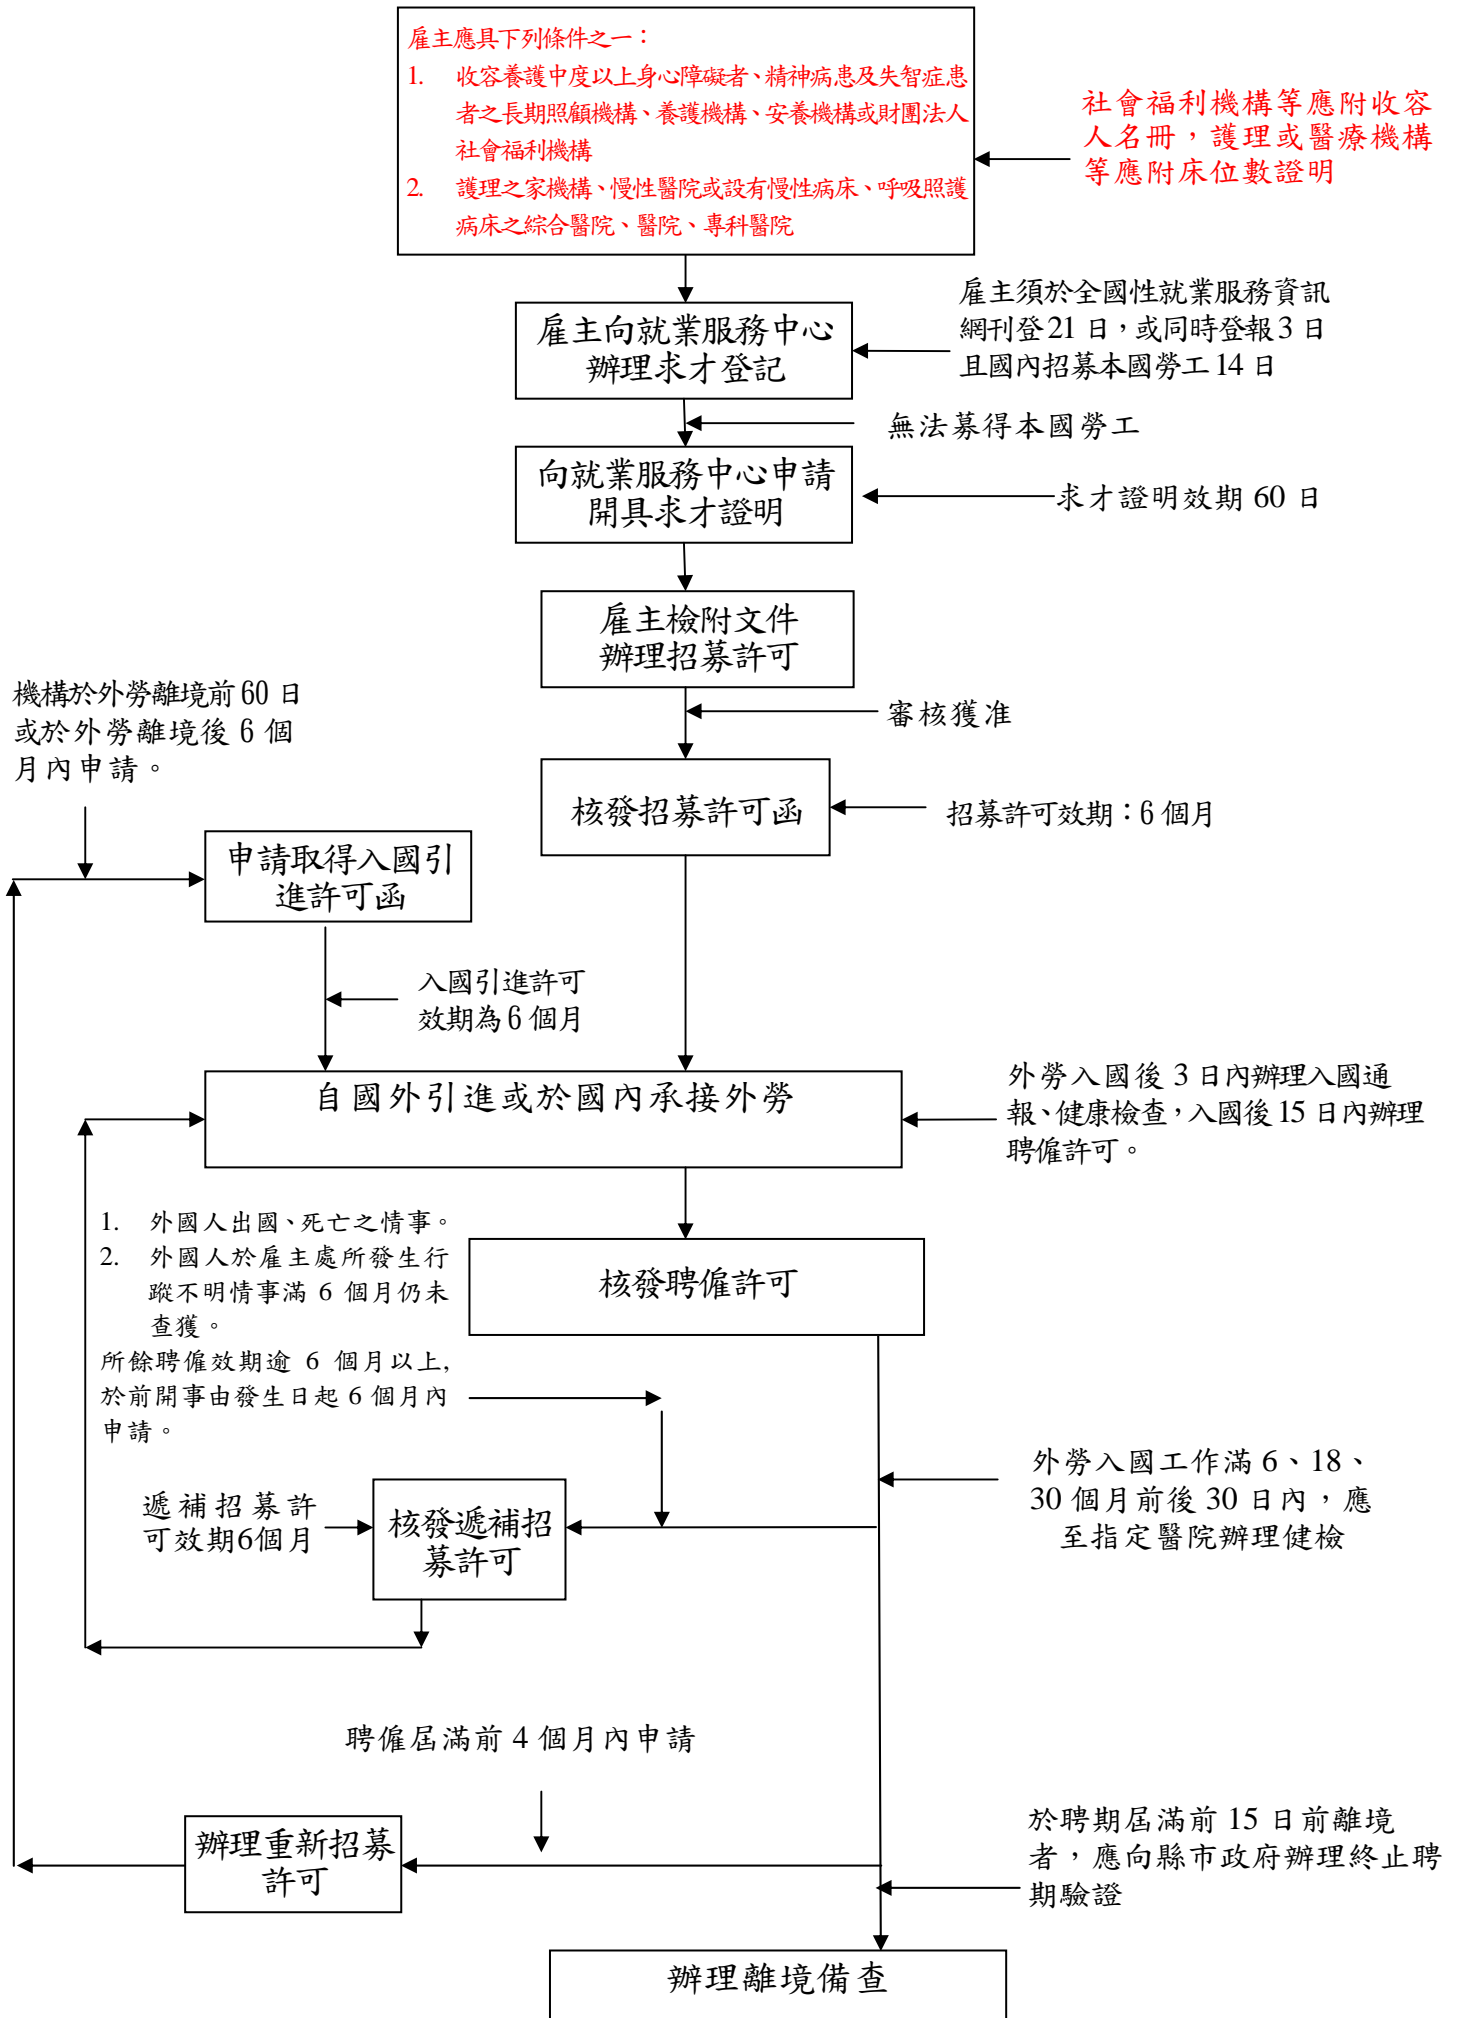

機構雇主申請聘僱外勞作業流程圖

作業時間，自收件日起至郵寄或親自取件約12個工作日完成